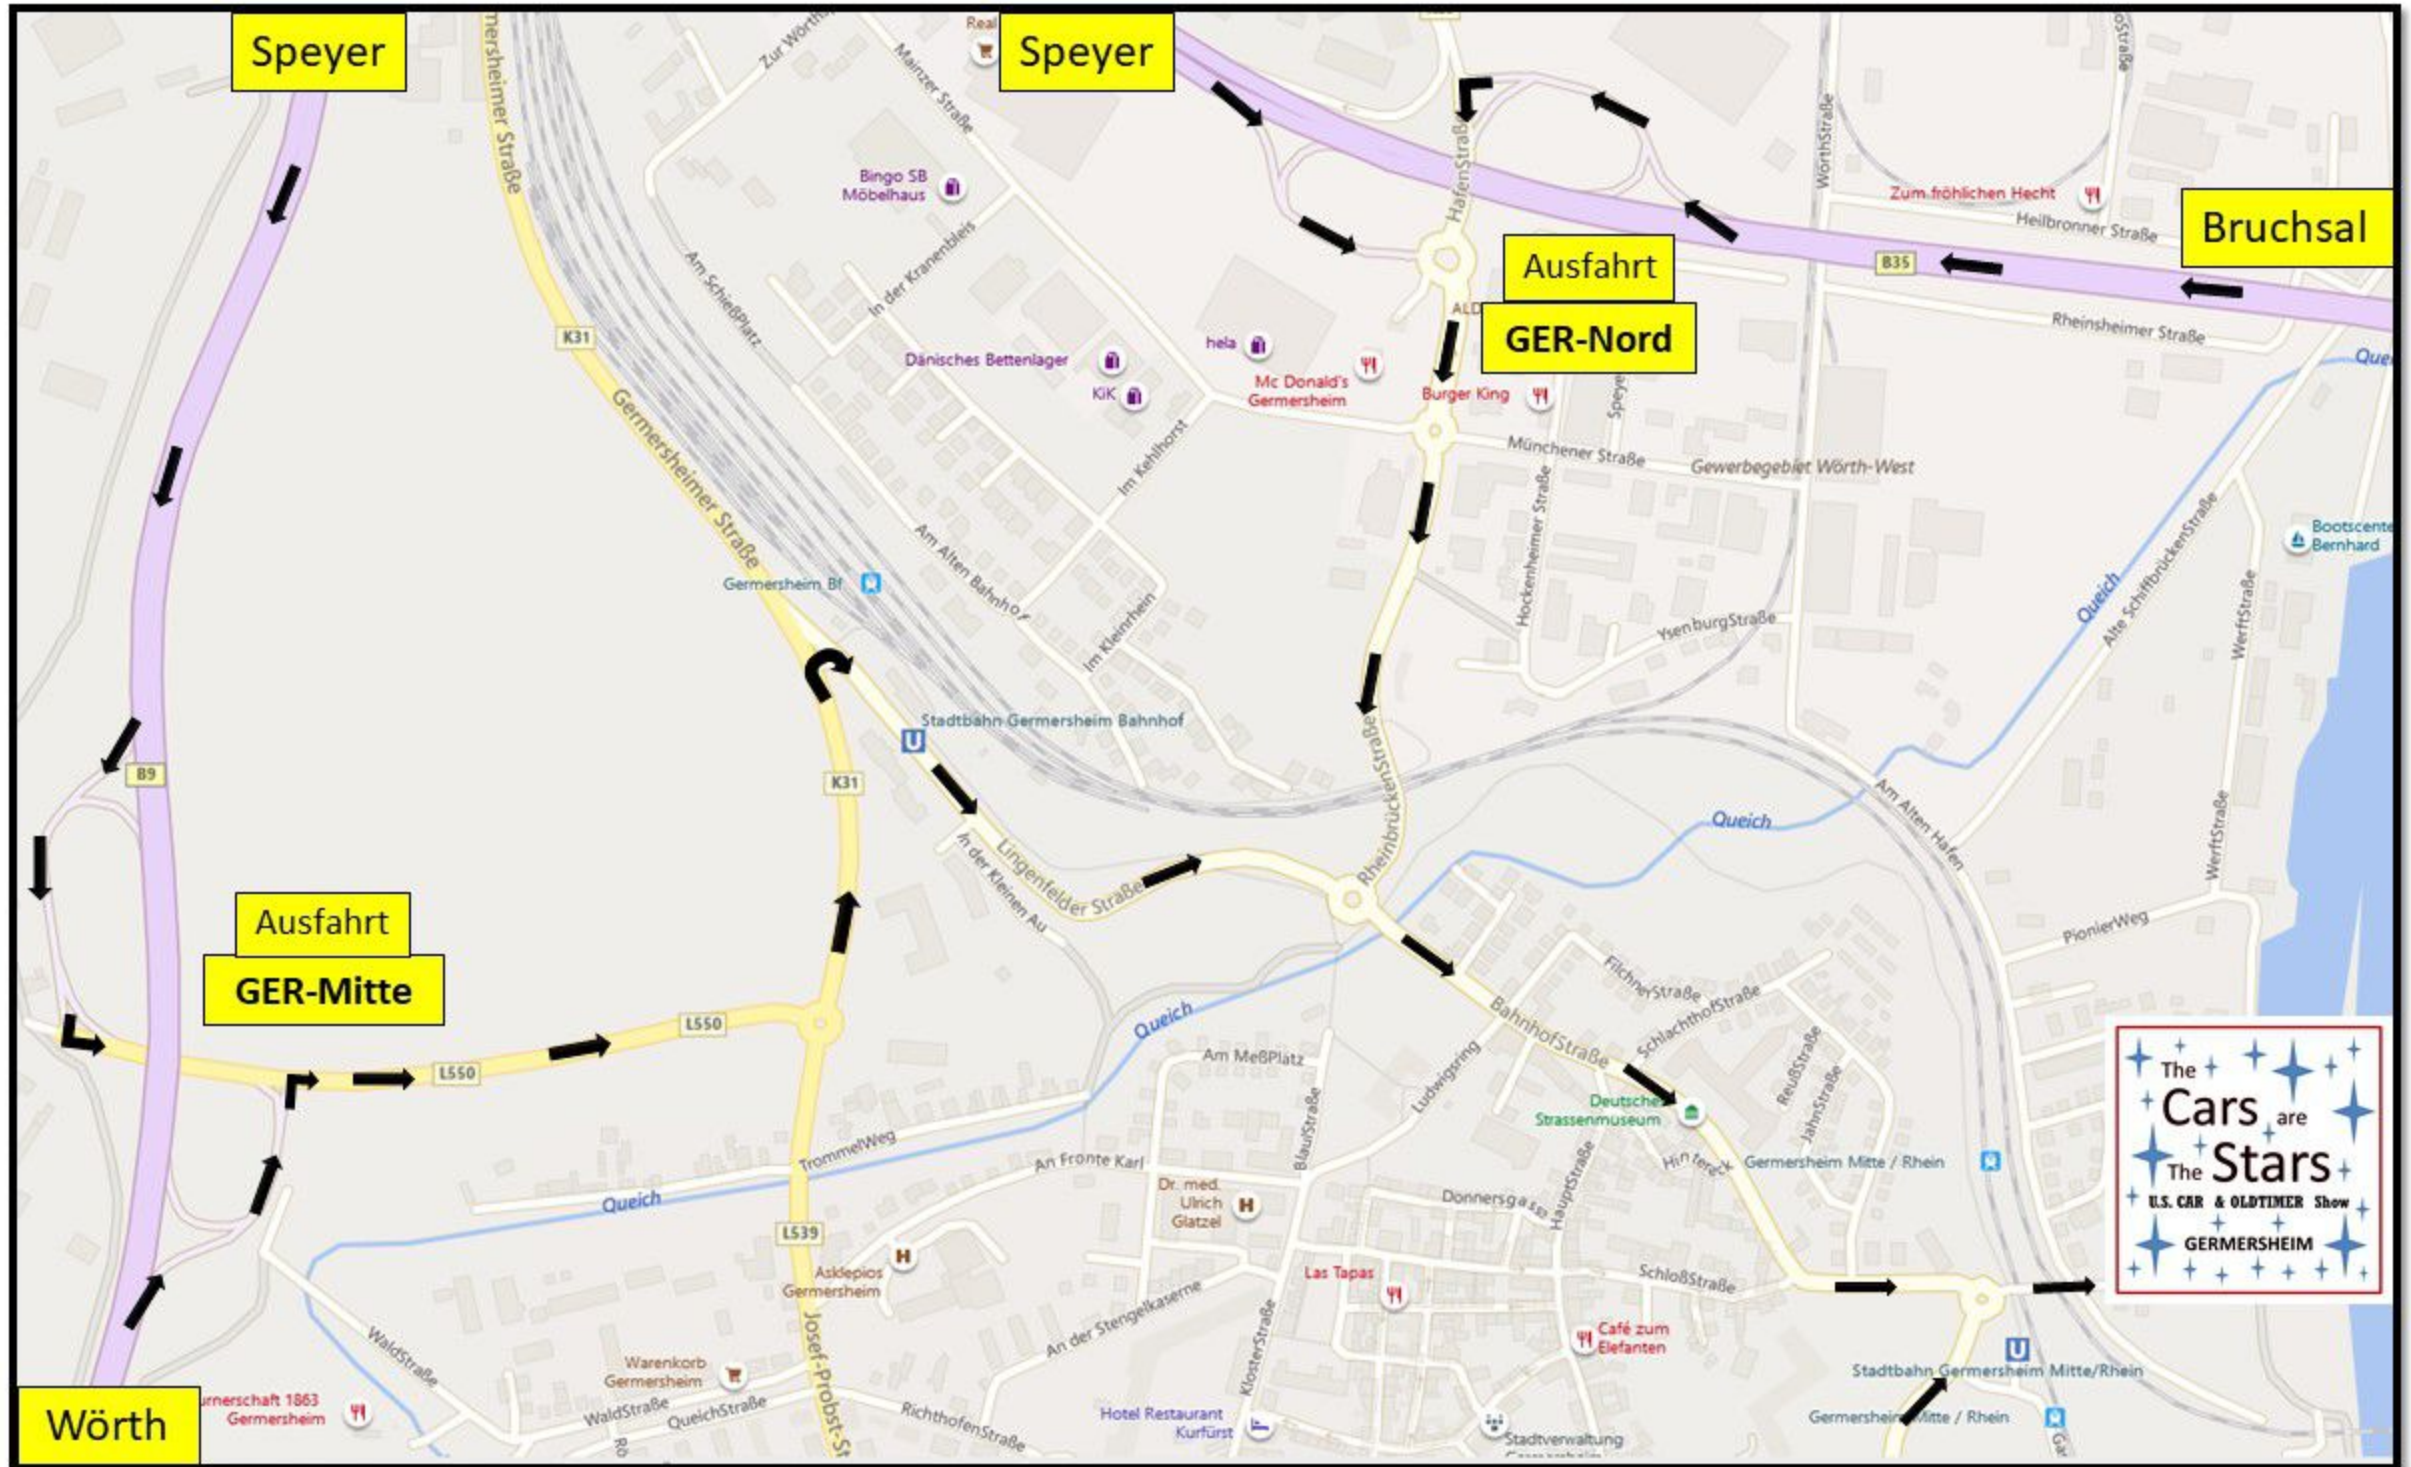

# Anfahrt zum „The Cars are the Stars 2019“ in Germersheim

Fürs Navi: Rheinuferpark, 76726 Germersheim

15.06. & 16.06.2019